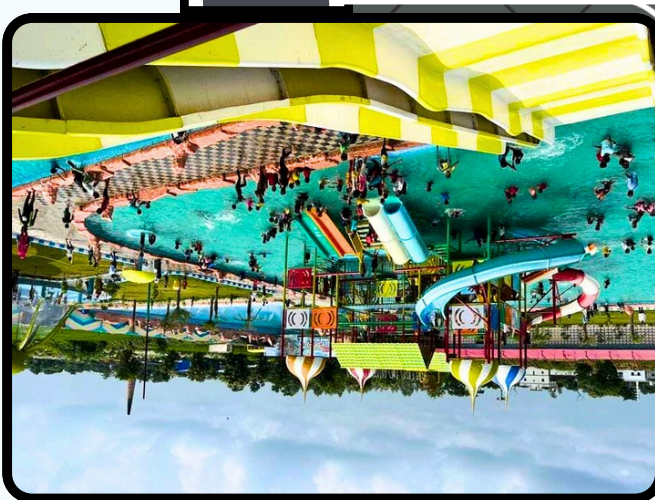

सोनबरसा  
मार्केट

100मी

Radha  
marriage lawn

सुकतीली बाजार

Blue Lagoon  
WaterPark

पश्चिम

पूर्व

300मी